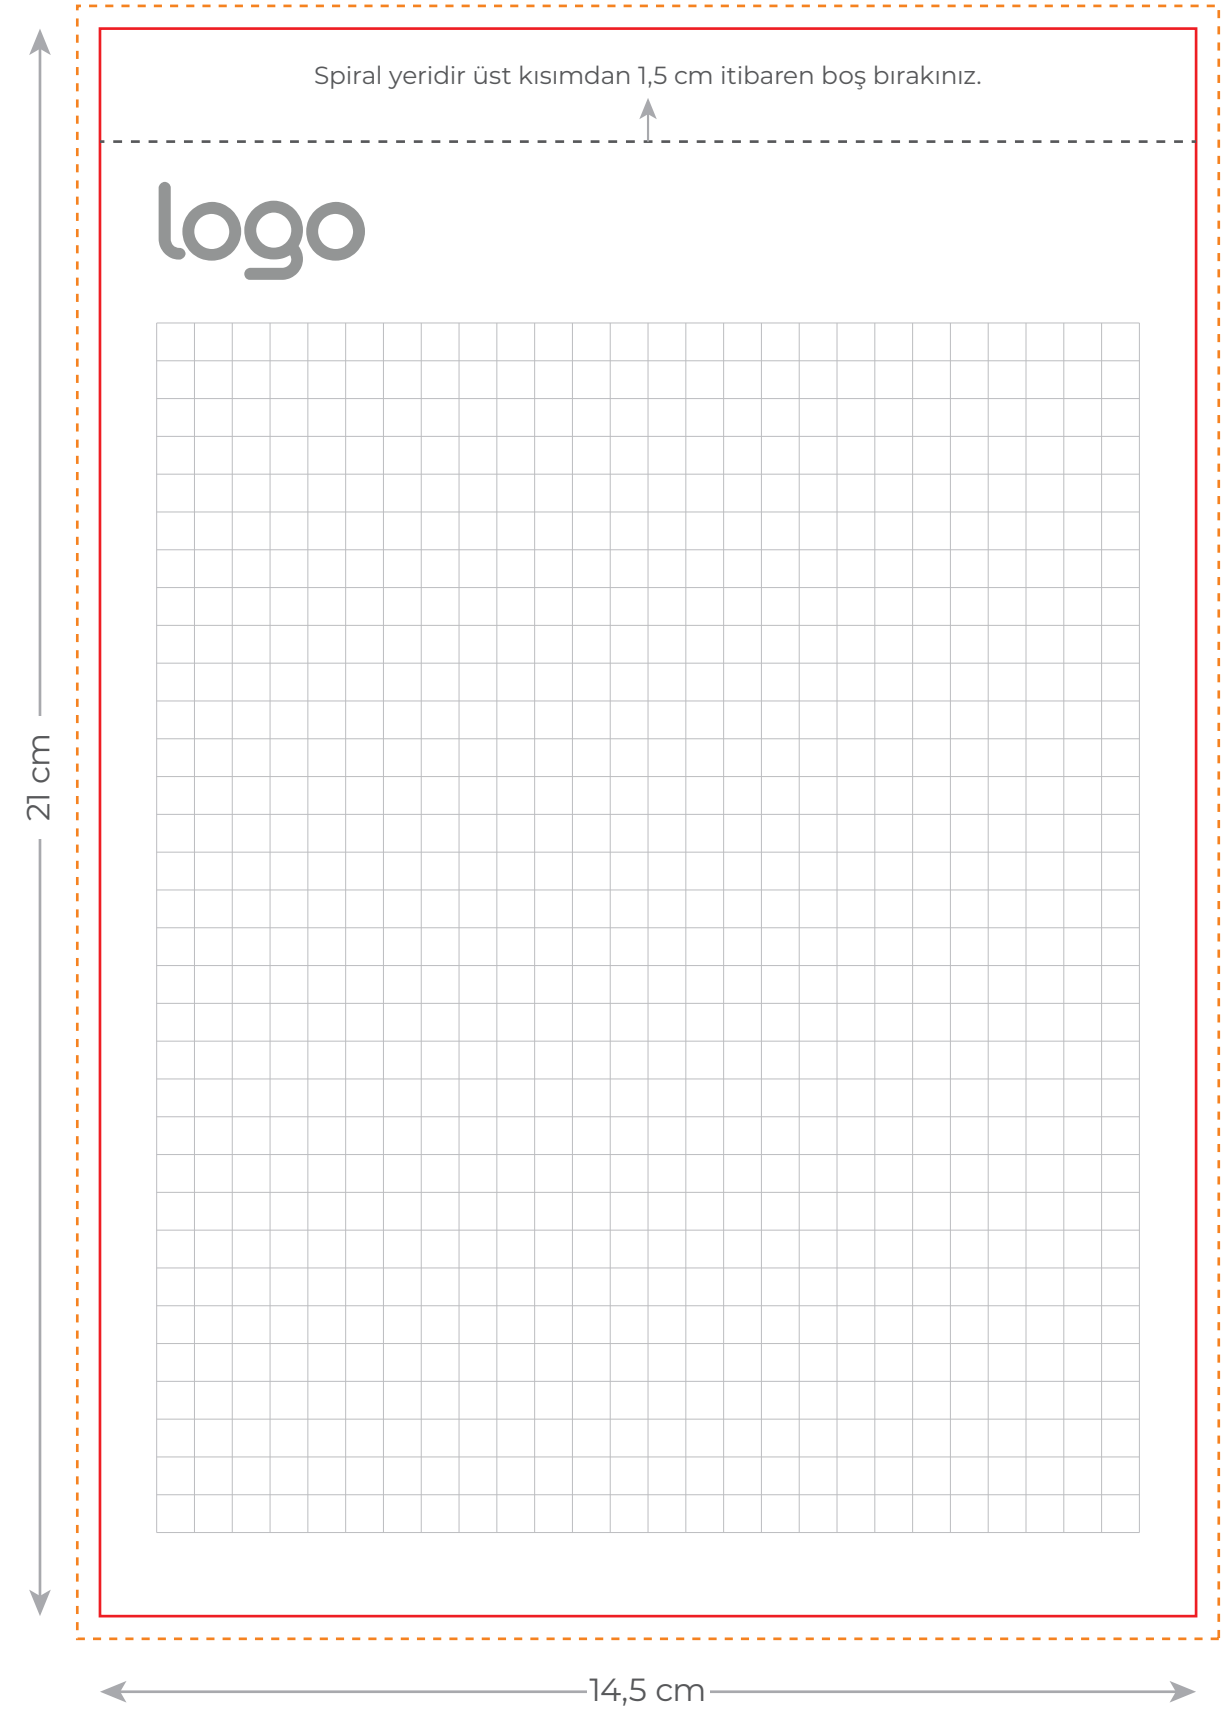

ALA-30 A5 BLOKNOT

- KIRMIZI YERLER KESİM YERLERİDİR.
- YEŞİL YERLER KIRIM YERLERİDİR.
- - - TURUNCU YERLER TAŞMA ÖLÇÜSÜDÜR.

1 Çalışmalarda bulunan yazıları kırım ve kesim yerlerine yakın çalışmayınız!

2 Çalışmaların zeminini turuncu olan zemine kadar taşıyınız!

BLOKNOT ÖN/ARKA KAPAK

BLOKNOT İÇ KAĞIT

! FARKLI TEKNİK ÖZELLİK BİLGİLERİ İÇİN LÜTFEN SATIŞ TEMSİLCİNİZLE GÖRÜŞÜNÜZ.