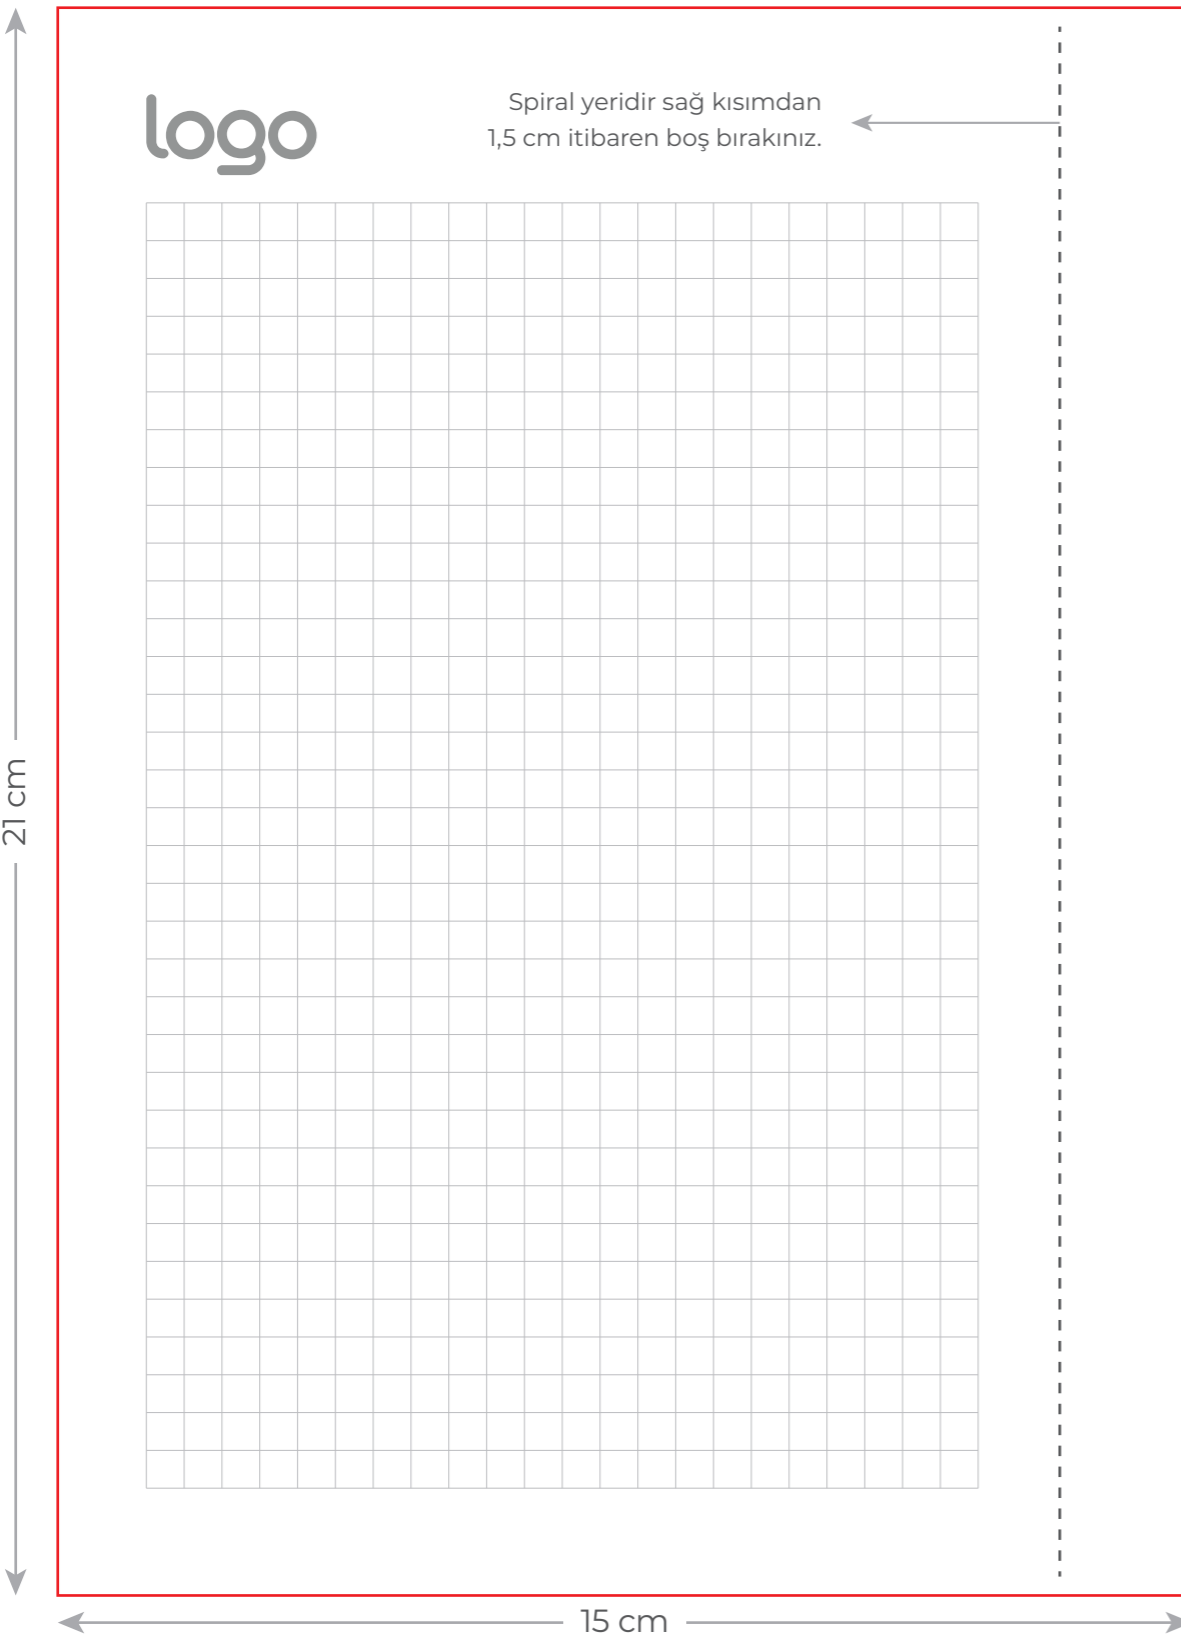

ALA-23 KARTON KAPAKLI DEFTER

- KIRMIZI YERLER KESİM YERLERİDİR.**
- YEŞİL YERLER KIRIM YERLERİDİR.**
- TURUNCU YERLER TAŞMA ÖLÇÜSÜDÜR.**

1 Çalışmalarda bulunan yazıları kırım ve kesim yerlerine yakın çalışmayınız!

2 Çalışmaların zeminini turuncu olan zemine kadar taşıyınız!

DEFTER KAPAK

ÖN KAPAK

ARKA KAPAK

DEFTER İÇ KAĞIT

SOL YAPRAK

SAĞ YAPRAK

! FARKLI TEKNİK ÖZELLİK BİLGİLERİ İÇİN LÜTFEN SATIŞ TEMSİLCİNİZLE GÖRÜŞÜNÜZ.