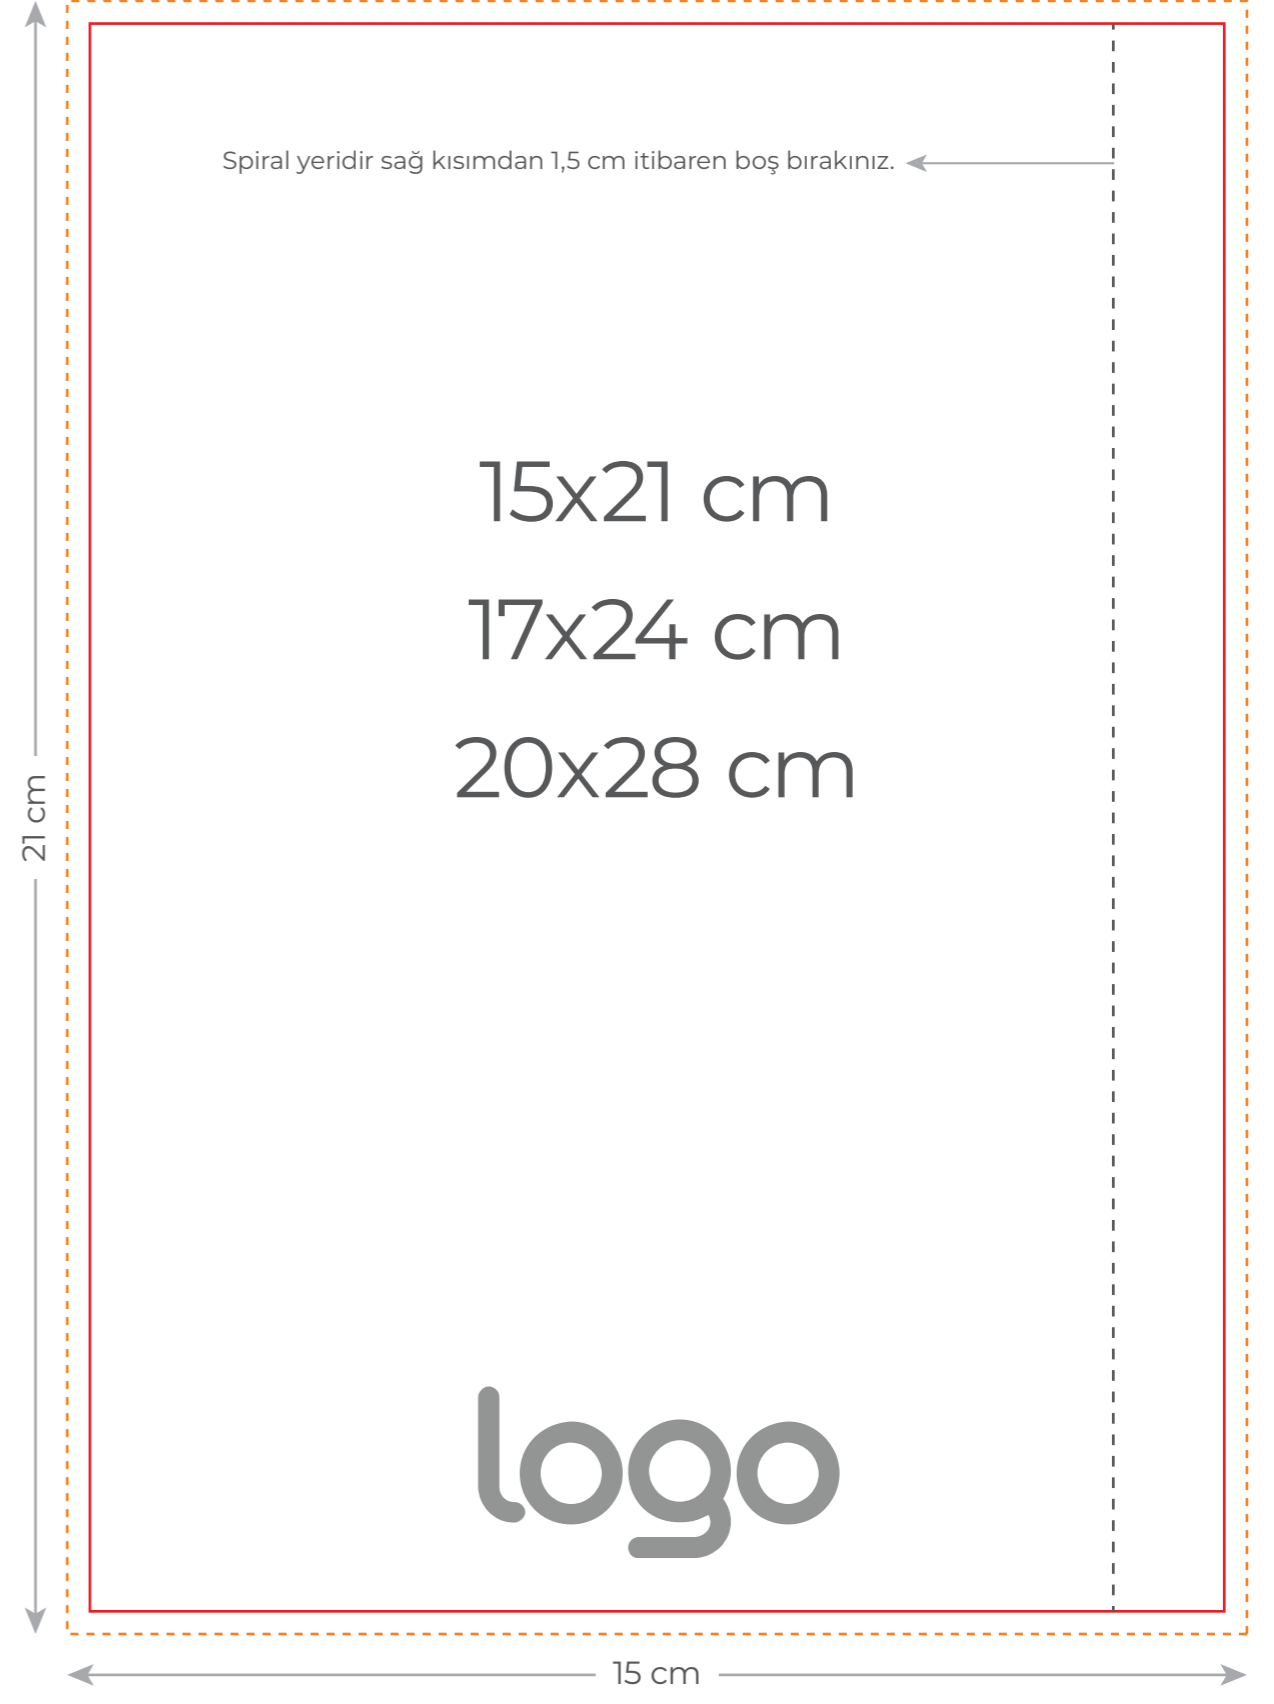

ALA-23 KARTON KAPAKLI DEFTER

- KIRMIZI YERLER KESİM YERLERİDİR.**
- YEŞİL YERLER KIRIM YERLERİDİR.**
- TURUNCU YERLER TAŞMA ÖLÇÜSÜDÜR.**

1 Çalışmalarda bulunan yazıları kırım ve kesim yerlerine yakın çalışmayınız!

2 Çalışmaların zeminini turuncu olan zemine kadar taşıyınız!

DEFTER KAPAK

ÖN KAPAK

ARKA KAPAK

DEFTER İÇ KAĞIT

SOL YAPRAK

SAĞ YAPRAK

! FARKLI TEKNİK ÖZELLİK BİLGİLERİ İÇİN LÜTFEN SATIŞ TEMSİLCİNİZLE GÖRÜŞÜNÜZ.