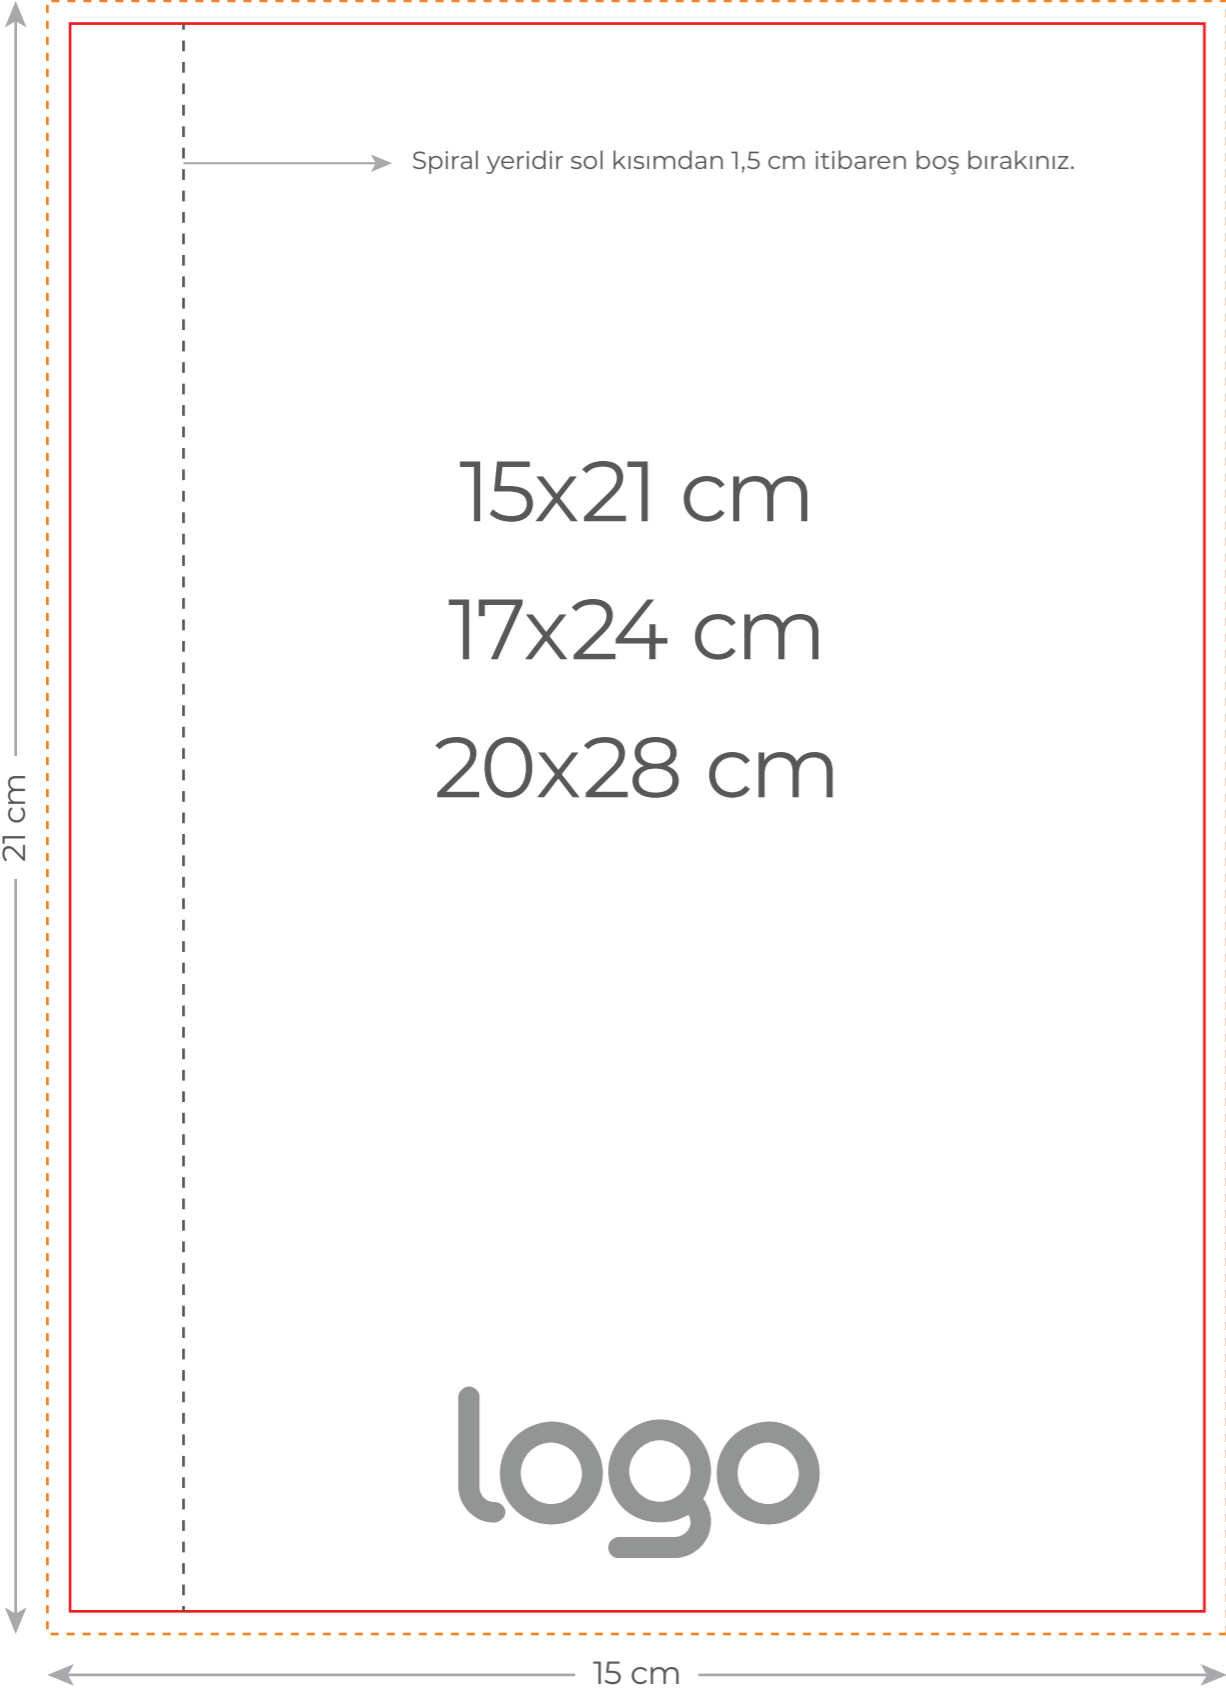

ALA-23 KARTON KAPAKLI DEFTER

- KIRMIZI YERLER KESİM YERLERİDİR.**
- YEŞİL YERLER KIRIM YERLERİDİR.**
- TURUNCU YERLER TAŞMA ÖLÇÜSÜDÜR.**

1 Çalışmalarda bulunan yazıları kırım ve kesim yerlerine yakın çalışmayınız!

2 Çalışmaların zeminini turuncu olan zemine kadar taşıyınız!

DEFTER KAPAK

ÖN KAPAK

ARKA KAPAK

DEFTER İÇ KAĞIT

SOL YAPRAK

SAĞ YAPRAK

! FARKLI TEKNİK ÖZELLİK BİLGİLERİ İÇİN LÜTFEN SATIŞ TEMSİLCİNİZLE GÖRÜŞÜNÜZ.